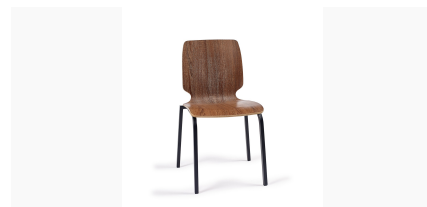

REF: 0912215

Silla con brazos Slat Terracota

Polipropileno reforzado con fibra de vidrio. Color Terracota. Apilable. Uso interior y Exterior. Sinergia MN-SLA00 026X00.

REF: 0912213

Silla con brazos Versalles

Estructura y lamas aluminio pintado. Uso interior y exterior. 6 colores disponibles. Altura de brazo a suelo 66 cm. Sinergia Ref. 4423 celeste.

REF: 0912208

Silla Denver

Silla estructura acero pintado negro. Carcasa madera ébony. Gran versatilidad. Uso interior. Sinergia 175 ebony negro.