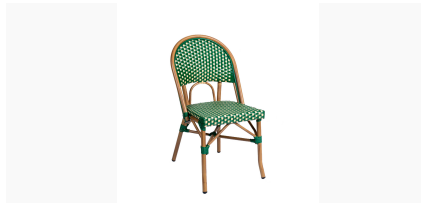

REF: 0912234

Pie para mesa Munich aluminio

Estructura mono columna en aluminio lacado. Color a elegir: Taupe, negro, blanco y aluminio. 40X40x74 h cm. Uso exterior. Sinergia Hostelería ref. 9840.

REF: 0912235

REF: 0912206

Silla bistrot Mara

Solida estructura aluminio. Trenzado alta calidad y resistencia. Ligera. Uso interior y exterior. Sinergia 6355M.

REF: 0912210

Silla Black Wish

Réplica CH24 Wishbone. Elegancia escandinava. Estructura madera de haya teñida color negro. Asiendo cuerda trenzada color natural. Uso interior. Sinergia.