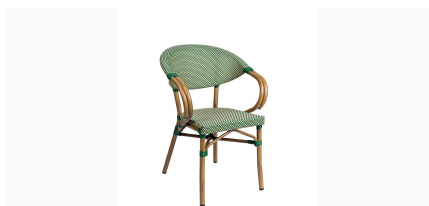

REF: 0912225

Silla Paris con brazos

Fabricada en polipropileno con fibra de vidrio. Indicada para exterior. Colores a elegir. Catalogo Siesta.

REF: 0912237

Silla parisina con brazos Filipinas

Estructura aluminio pintado deco bambú. Asiento y respaldo textilene con trenzado en espiga dos colores. 4 combinaciones bi-color disponibles. Uso interior y exterior. Para ambientes bistro. Sinergia Ref. 4090 textilene UNO azul blanco.