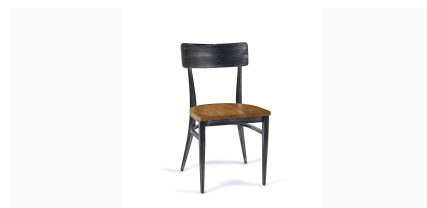

Silla Pensilvania

Asiento madera macizo. Acabado Vintage. 4 opciones acabado disponibles. Estructura acero pintado. Uso interior. Sinergia 188 Macizo Negro envejecido.

REF: 0912221