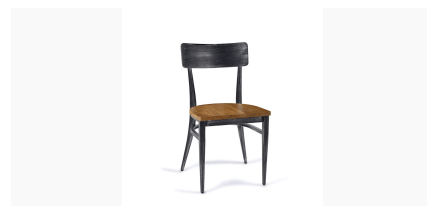

Silla Pensilvania

Asiento madera macizo. Acabado Vintage. 4 opciones acabado disponibles. Estructura acero pintado. Uso interior. Sinergia 188 Macizo Negro envejecido.

REF: 0912221