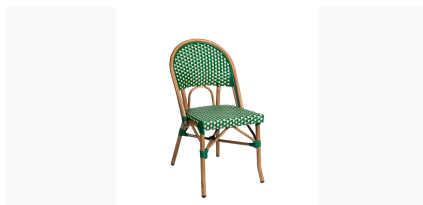

REF: 0912234

Pie para mesa Munich aluminio

Estructura mono columna en aluminio lacado. Color a elegir: Taupe, negro, blanco y aluminio. 40X40x74 h cm. Uso exterior. Sinergia Hostelería ref. 9840.

REF: 0912235

REF: 0912206

Silla bistrot Mara

Solida estructura aluminio. Trenzado alta calidad y resistencia. Ligera. Uso interior y exterior. Sinergia 6355M.

REF: 0912210

Silla Black Wish

Réplica CH24 Wishbone. Elegancia escandinava. Estructura madera de haya teñida color negro. Asiendo cuerda trenzada color natural. Uso interior. Sinergia.