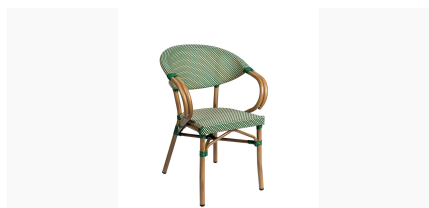

REF: 0912225

Silla Paris con brazos

Fabricada en polipropileno con fibra de vidrio. Indicada para exterior. Colores a elegir. Catalogo Siesta.

REF: 0912237

Silla parisina con brazos Filipinas

Estructura aluminio pintado deco bambú. Asiento y respaldo textilene con trenzado en espiga dos colores. 4 combinaciones bi-color disponibles. Uso interior y exterior. Para ambientes bistrot. Sinergia Ref. 4090 textilene UNO azul blanco.