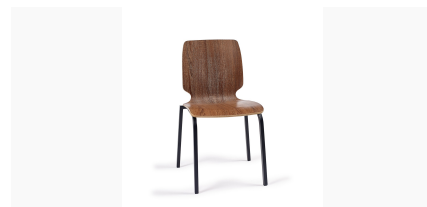

REF: 0912215

Silla con brazos Slat Terracota

Polipropileno reforzado con fibra de vidrio. Color Terracota. Apilable. Uso interior y Exterior. Sinergia MN-SLA00 026X00.

REF: 0912213

Silla con brazos Versalles

Estructura y lamas aluminio pintado. Uso interior y exterior. 6 colores disponibles. Altura de brazo a suelo 66 cm. Sinergia Ref. 4423 celeste.

REF: 0912208

Silla Denver

Silla estructura acero pintado negro. Carcasa madera ébony. Gran versatilidad. Uso interior. Sinergia 175 ébony negro.