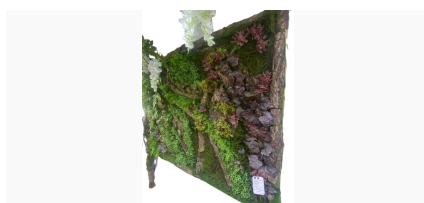

Jardin vertical enmarcado 1720x1430 mm

REF: 0910053